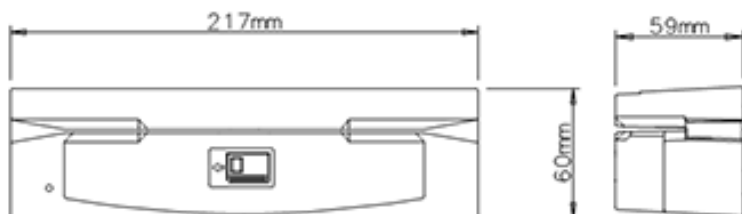

## Размеры

#### Общие

**Цвет:** Белый или темно серый

**Размеры:** 217Ш x 60Д x 59В мм

**Вес:** 0.65 кг

**Длина кабеля:** 2.5 м